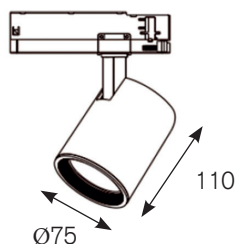

V75

Schienenstrahler

Tracklight

- LED-Strahler auf 3-Phasen-Universaladapter.
- Solides Gehäuse aus Aluminium Druckguss.
- Vielseitige Einsatzmöglichkeiten: Leuchtenkopf 350° drehbar und 90° schwenkbar.
- Inklusive leistungsfähigem Treiber und hocheffizientem COB.

- LED-projector with 3-phase universal adapter.
- Solid housing made of die-cast aluminium.
- Broad range of applications: Head 350° turnable and 90° adjustable.
- Including high-performance driver and highly efficient COB.

- Foco de carril LED con adaptador para instalación en carril trifásico.
- Carcasa sólida de aluminio fundido a presión.
- Para muchas aplicaciones: proyector giratorio de 350° y 90° oscilante.
- Incluye driver Intrack de alta eficacia y LED de última generación.