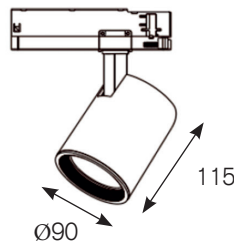

V90

Schienenstrahler

Tracklight

- LED-Strahler auf 3-Phasen-Universaladapter.
- Solides Gehäuse aus Aluminium Druckguss.
- Vielseitige Einsatzmöglichkeiten: Leuchtenkopf 350° drehbar und 90° schwenkbar.
- Inklusive leistungsfähigem Treiber und hocheffizientem COB.

- LED-projector with 3-phase universal adapter.
- Solid housing made of die-cast aluminium.
- Broad range of applications: Head 350° turnable and 90° adjustable.
- Including high-performance driver and highly efficient COB.

- Foco de carril LED con adaptador para instalación en carril trifásico.
- Carcasa sólida de aluminio fundido a presión.
- Para muchas aplicaciones: proyector giratorio de 350° y 90° oscilante.
- Incluye driver Intrack de alta eficacia y LED de última generación.