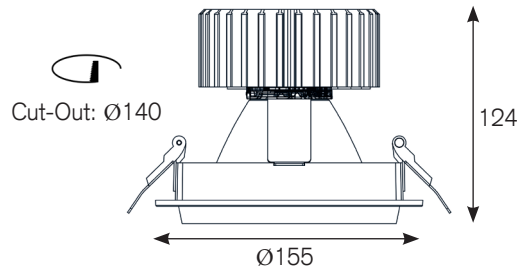

FARBEN COLOURS COLORES

- **B** Schwarz · Black · Negro
- **W** Weiss · White · Blanco
- **S** Silber · Silver · Gris

KELVIN KELVIN KELVIN

- **1** 2700 K HE
- **2** 3000 K HE
- **3** 3500 K HE
- **4** 4000 K HE
- **5** 5000 K
- **M** Meat
- **F** Fashion

WATT WATT WATIOS

- **1** 13 W · 300mA
- **2** 14 W · 350mA
- **3** 20 W · 500mA
- **4** 24 W · 600mA
- **5** 27 W · 700mA
- **6** 31 W · 800mA
- **7** 35 W · 900mA
- **8** 41 W · 1050mA

REFLEKTOR REFLECTOR REFLECTORES

- **1** 15°
- **2** 30°
- **3** 45°
- **4** 60°

TREIBER DRIVERS DRIVERS

- **A** ON/OFF
- **B** DALI

8030

Details finden Sie auf Seite: 77 | See page for more details: 77 | Más información en la página: 77