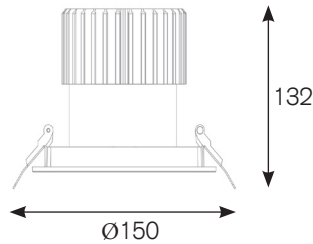

FARBEN COLOURS COLORES

- **B** Schwarz · Black · Negro
- **W** Weiss · White · Blanco
- **S** Silber · Silver · Gris

KELVIN KELVIN KELVIN

- **1** 2700 K HE
- **2** 3000 K HE
- **3** 3500 K HE
- **4** 4000 K HE
- **5** 5000 K
- **M** Meat
- **F** Fashion

WATT WATT VATIOS

- **1** 13 W · 300mA
- **2** 14 W · 350mA
- **3** 20 W · 500mA
- **4** 24 W · 600mA
- **5** 27 W · 700mA
- **6** 31 W · 800mA
- **7** 35 W · 900mA

REFLEKTOR REFLECTOR REFLECTORES

- **1** 55°

TREIBER DRIVERS DRIVERS

- **A** ON/OFF
- **B** DALI

6565

Details finden Sie auf Seite: 77 | See page for more details: 77 | Más información en la página: 77