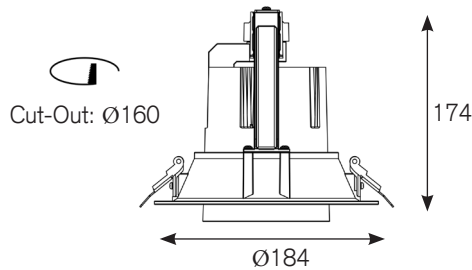

FARBEN COLOURS COLORES

- **B** Schwarz · Black · Negro
- **W** Weiss · White · Blanco
- **S** Silber · Silver · Gris

KELVIN KELVIN KELVIN

- **1** 2700 K HE
- **2** 3000 K HE
- **3** 3500 K HE
- **4** 4000 K HE
- **5** 5000 K
- **M** Meat
- **F** Fashion

WATT WATT WATIOS

- **1** 13 W · 300mA
- **2** 14 W · 350mA
- **3** 20 W · 500mA
- **4** 24 W · 600mA
- **5** 27 W · 700mA
- **6** 31 W · 800mA
- **7** 35 W · 900mA
- **8** 41 W · 1050mA

REFLEKTOR REFLECTOR REFLECTORES

- **1** 15°
- **2** 24°
- **3** 36°
- **4** 60°

TREIBER DRIVERS DRIVERS

- **A** ON/OFF
- **B** DALI

6710

Details finden Sie auf Seite: 77 | See page for more details: 77 | Más información en la página: 77