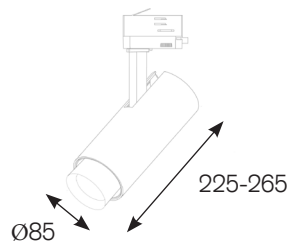

FARBEN COLOURS COLORES

- **B** Schwarz · Black · Negro
- **W** Weiss · White · Blanco
- **S** Silber · Silver · Gris

KELVIN KELVIN KELVIN

- **1** 2700 K HE
- **2** 3000 K HE
- **3** 3500 K HE
- **4** 4000 K HE
- **5** 5000 K
- **M** Meat
- **F** Fashion

WATT WATT WATIOS

- **1** 15 W · 350mA
- **2** 20 W · 500mA
- **3** 24 W · 600mA

REFLEKTOR REFLECTOR REFLECTORES

- **1** 6° - 60°

TREIBER DRIVERS DRIVERS

- **A** ON/OFF
- **B** DALI

3030

Details finden Sie auf Seite: 77 | See page for more details: 77 | Más información en la página: 77