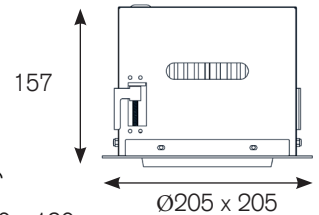

Standard COB: HE
HE: High efficiency

Estándar COB: HE
HE: Alta eficiencia

Cut-Out: Ø365 x 190

Cut-Out: Ø190 x 190

FARBEN COLOURS COLORES

- B** Schwarz · Black · Negro
- W** Weiss · White · Blanco
- S** Silber · Silver · Gris