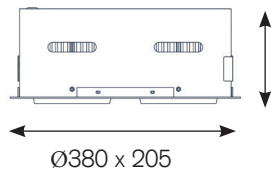

Cut-Out: Ø365 x 190