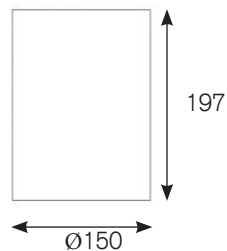

FARBEN COLOURS COLORES

- **B** Schwarz · Black · Negro
- **W** Weiss · White · Blanco
- **S** Silber · Silver · Gris

KELVIN KELVIN KELVIN

- **1** 2700 K
- **2** 3000 K
- **3** 3500 K
- **4** 4000 K
- **5** 5000 K
- **M** Meat
- **F** Fashion

WATT WATT VATIOS

- **1** 13 W · 300mA
- **2** 14 W · 350mA
- **3** 20 W · 500mA
- **4** 24 W · 600mA
- **5** 27 W · 700mA
- **6** 31 W · 800mA
- **7** 35 W · 900mA
- **8** 41 W · 1050mA

REFLEKTOR REFLECTOR REFLECTORES

- **1** 14°
- **2** 24°
- **3** 36°
- **4** 60°

TREIBER DRIVERS DRIVERS

- **A** ON/OFF
- **B** DALI

62069

Details finden Sie auf Seite: 77 | See page for more details: 77 | Más información en la página: 77