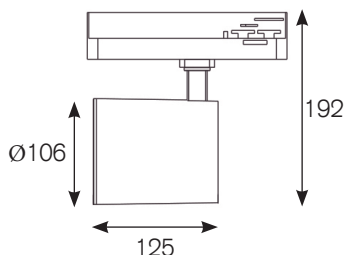

FARBEN COLOURS COLORES

- **B** Schwarz · Black · Negro
- **W** Weiss · White · Blanco
- **S** Silber · Silver · Gris

KELVIN KELVIN KELVIN

- **1** 2700 K HE
- **2** 3000 K HE
- **3** 3500 K HE
- **4** 4000 K HE
- **5** 5000 K
- **M** Meat
- **F** Fashion

WATT WATT VATIOS

- **1** 15 W · 350mA
- **2** 20 W · 500mA
- **3** 24 W · 600mA
- **4** 28 W · 700mA
- **5** 32 W · 800mA
- **6** 35 W · 900mA
- **7** 41 W · 1050mA

REFLEKTOR REFLECTOR REFLECTORES

- **1** 15°
- **2** 20°
- **3** 30°
- **4** 45°
- **5** 60°

TREIBER DRIVERS DRIVERS

- **A** ON/OFF
- **B** DALI

9010

Details finden Sie auf Seite: 77 | See page for more details: 77 | Más información en la página: 77