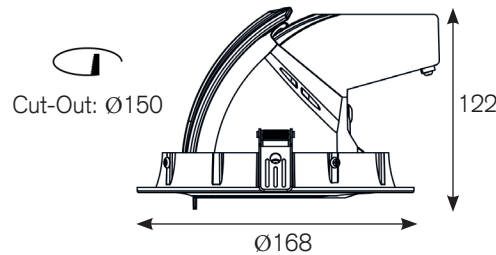

FARBEN COLOURS COLORES

- **B** Schwarz · Black · Negro
- **W** Weiss · White · Blanco
- **S** Silber · Silver · Gris

KELVIN KELVIN KELVIN

- **1** 2700 K HE
- **2** 3000 K HE
- **3** 3500 K HE
- **4** 4000 K HE
- **5** 5000 K
- **M** Meat
- **F** Fashion

WATT WATT VATIOS

- **1** 13 W · 300mA
- **2** 14 W · 350mA
- **3** 20 W · 500mA
- **4** 24 W · 600mA
- **5** 27 W · 700mA
- **6** 31 W · 800mA
- **7** 35 W · 900mA

REFLEKTOR REFLECTOR REFLECTORES

- **1** 15°
- **2** 24°
- **3** 36°
- **4** 60°

TREIBER DRIVERS DRIVERS

- **A** ON/OFF
- **B** DALI

6825

Details finden Sie auf Seite: 77 | See page for more details: 77 | Más información en la página: 77