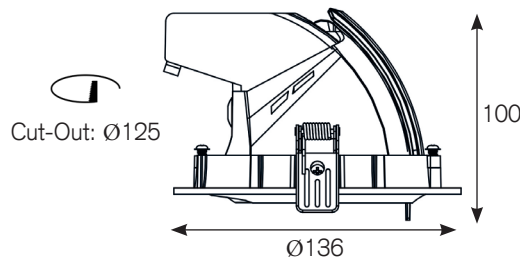

FARBEN COLOURS COLORES

1. **B** Schwarz · Black · Negro
   W Weiss · White · Blanco
   S Silber · Silver · Gris

KELVIN KELVIN KELVIN

1. **1** 2700 K HE
   2 3000 K HE
   3 3500 K HE
   4 4000 K HE
   5 5000 K
   M Meat
   F Fashion

WATT WATT WATIOS

1. **1** 13 W · 300mA
   2 14 W · 350mA
   3 20 W · 500mA
   4 24 W · 600mA

REFLEKTOR REFLECTOR REFLECTORES

1. **1** 15°
   2 24°
   3 36°

TREIBER DRIVERS DRIVERS

1. **A** ON/OFF
   B DALI

6835

Details finden Sie auf Seite: 77 | See page for more details: 77 | Más información en la página: 77