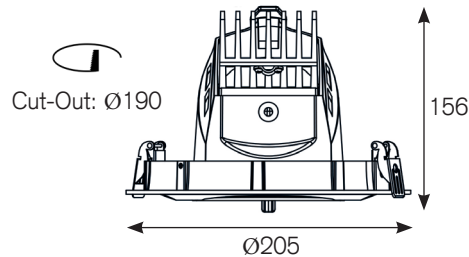

FARBEN COLOURS COLORES

1. **B** Schwarz · Black · Negro
   W Weiss · White · Blanco
   S Silber · Silver · Gris

KELVIN KELVIN KELVIN

1. **1** 2700 K HE
   2 3000 K HE
   3 3500 K HE
   4 4000 K HE
   5 5000 K
   M Meat
   F Fashion

WATT WATT VATIOS

1. **1** 13 W · 300mA
   2 14 W · 350mA
   3 20 W · 500mA
   4 24 W · 600mA
   5 27 W · 700mA
   6 31 W · 800mA
   7 35 W · 900mA
   8 41 W · 1050mA

REFLEKTOR REFLECTOR REFLECTORES

1. **1** 12°
   2 24°
   3 36°
   4 60°

TREIBER DRIVERS DRIVERS

1. **A** ON/OFF
   B DALI

6815

Details finden Sie auf Seite: 77 | See page for more details: 77 | Más información en la página: 77