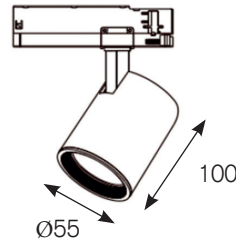

V55

Schienstrahler

Tracklight

- LED-Strahler auf 3-Phasen-Universaladapter.
- Solides Gehäuse aus Aluminium Druckguss.
- Hochwertige Aluminium Reflektoren in unterschiedlichen Abstrahlwinkeln.
- Vielseitige Einsatzmöglichkeiten: Leuchtenkopf 350° drehbar und 90° schwenkbar.
- Inklusive leistungsfähigem Treiber und hocheffizientem COB.

- LED-projector with 3-phase universal adapter.
- Solid housing made of die-cast aluminium.
- High-quality aluminium reflectors, available in different beam angles.
- Broad range of applications: Head 350° turnable and 90° adjustable.
- Including high-performance driver and highly efficient COB.

- Foco de carril LED con adaptador para instalación en carril trifásico.
- Carcasa sólida de aluminio fundido a presión.
- Reflector de aluminio facetado con diferentes aperturas.
- Para muchas aplicaciones: proyector giratorio de 350° y 90° oscilante.
- Incluye driver Intrack de alta eficacia y LED de última generación.