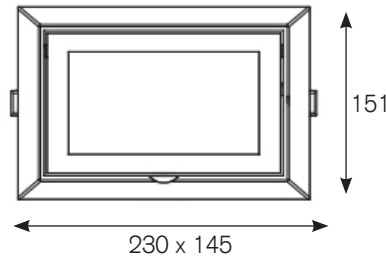

Standard COB: HE
HE: High efficiency

Estándar COB: HE
HE: Alta eficiencia

 Cut-Out: 135 x 215

FARBEN COLOURS COLORES

- B** Schwarz · Black · Negro
- W** Weiss · White · Blanco
- S** Silber · Silver · Gris